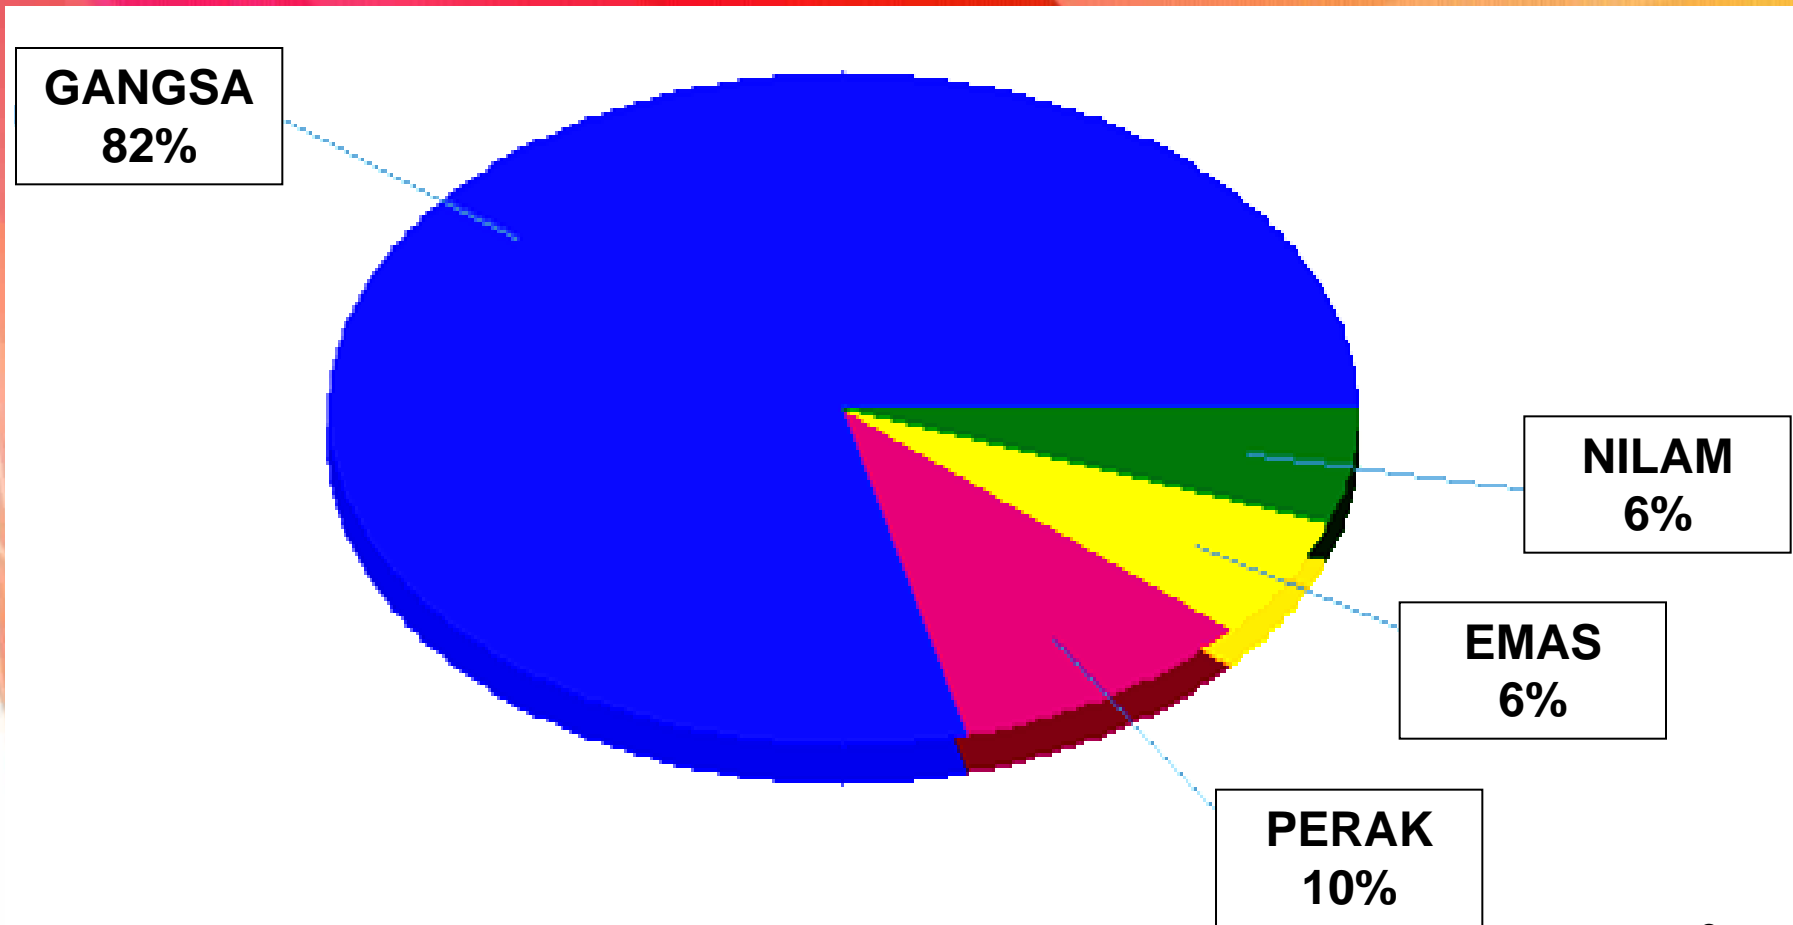

PERATUS PENCAPAIAN NILAM TINGKATAN 5 TAHAP JAUHARI SEKOLAH MENENGAH TAHUN 2014

LAPORAN iNILAM 2014

TAHAP JAUHARI

BIL	NAMA SEKOLAH	PURATA BACAAN	BIL GANGSA	BIL PERAK	BIL EMAS	BIL NILAM
1.	SK RIMBA TERJUN	47	70	7	7	5
2.	SK PARIT RAMBAI	59	47	20	2	0
3.	SK PARIT SULAIMAN	44	26	13	5	1
4.	SK RAMBAH	16	24	5	2	0
5.	SK TELOK KERANG	62	50	34	21	12
6.	SK KAMPONG BAHARU	35	8	7	16	2
7.	SK SUNGAI BOH	27	28	0	0	0
8.	SK BELOKOK	10	10	0	0	0